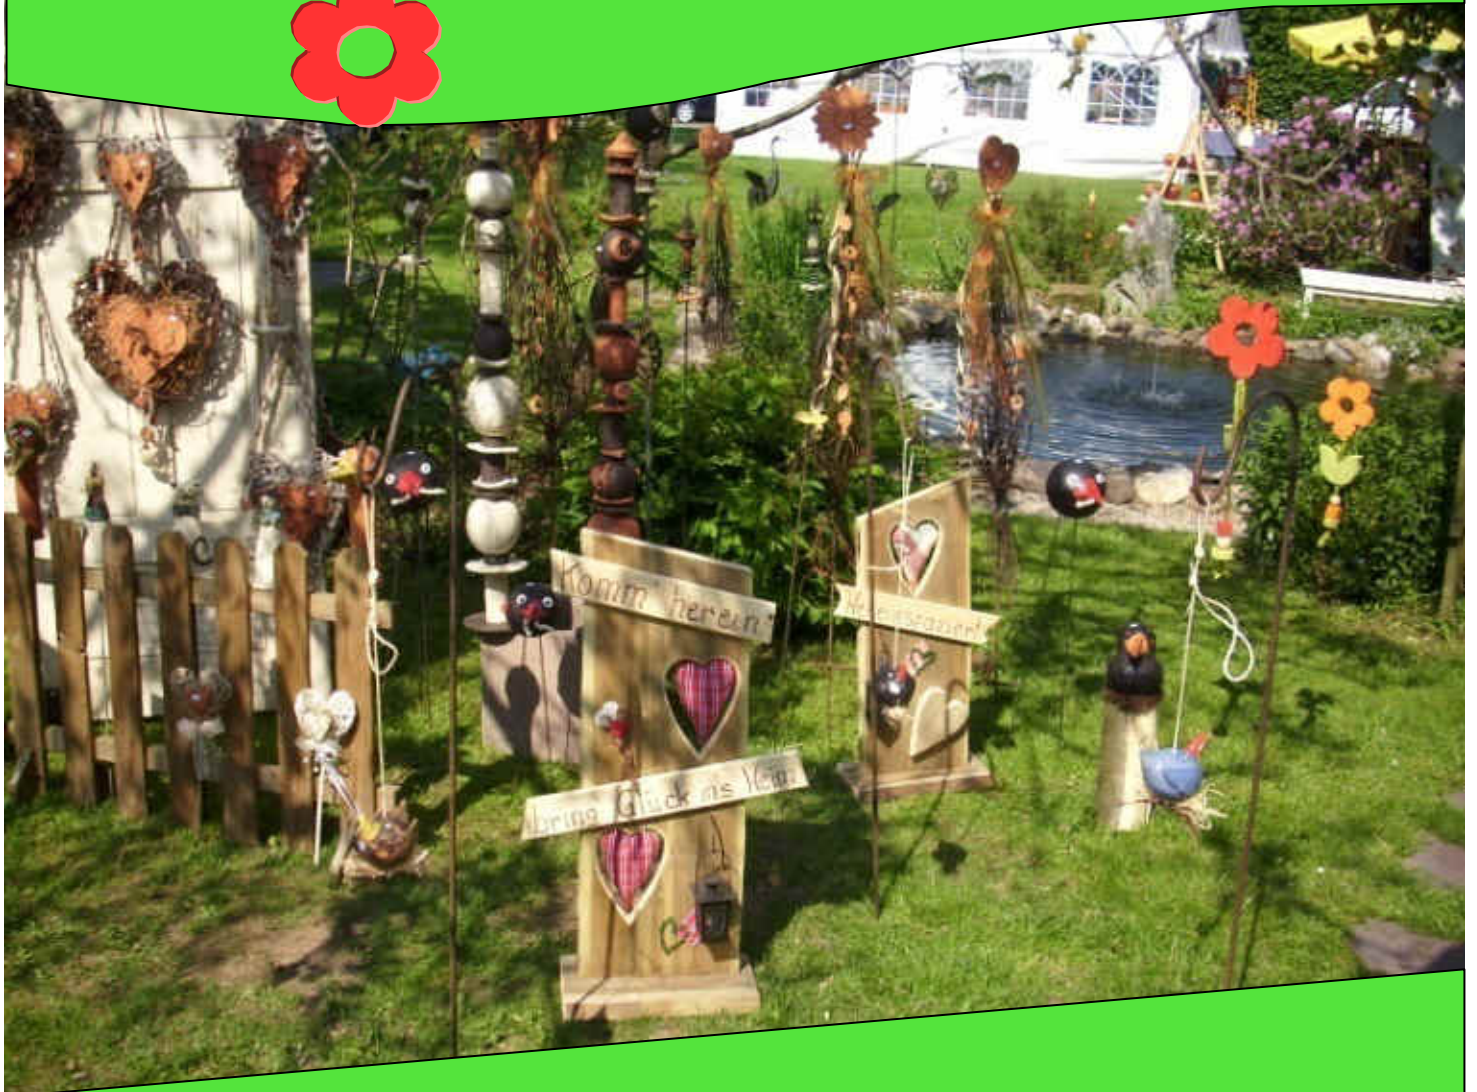

**Reislaser**

# Schlossmarkt

**Sonntag 25. Juni 2017**

**von 10.00 – 17.00 Uhr**

**bei Kirchenpingarten**